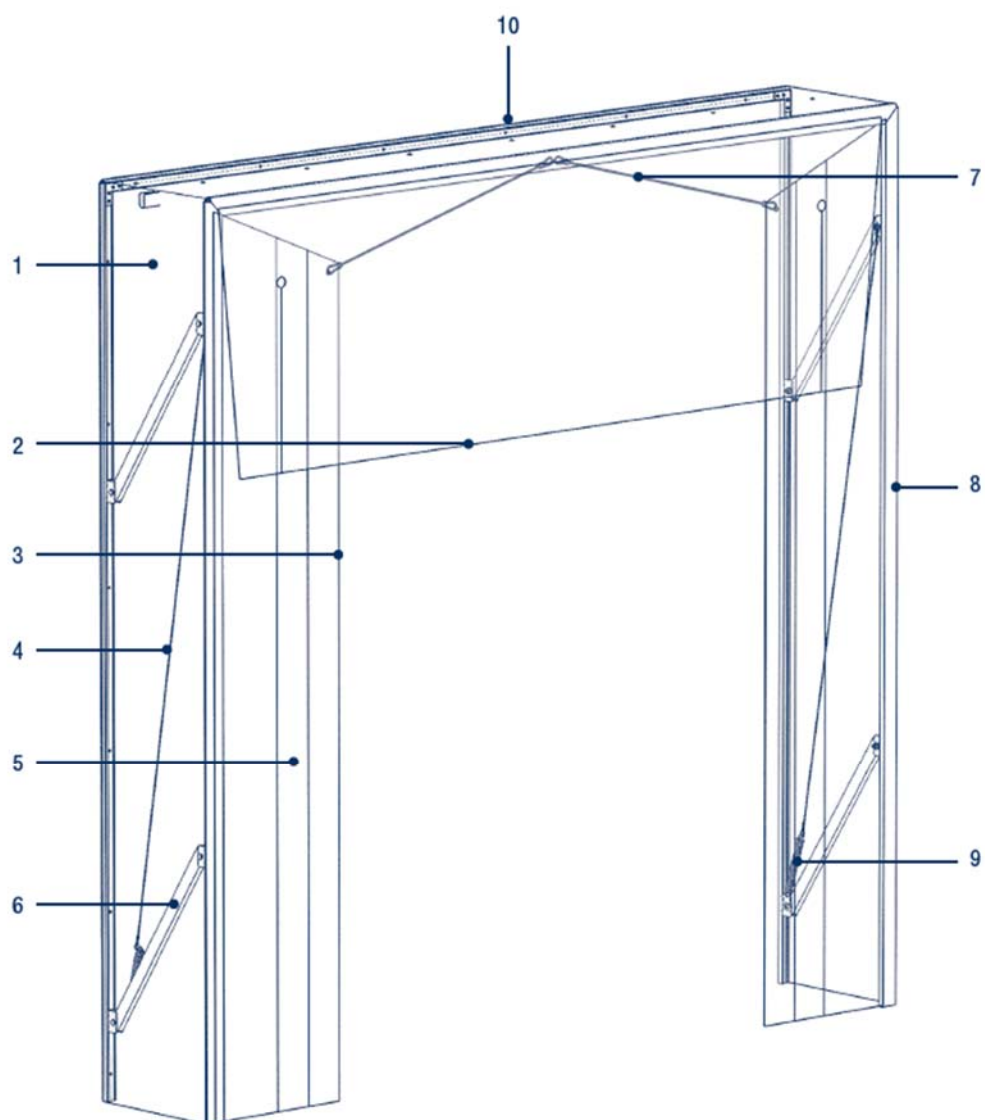

SAS DE QUAI RÉTRACTABLE

DESCRIPTIF TECHNIQUE

VUE GENERALE

- 1- Bâche périphérique avec gouttière intégrée
- 2- Bâche frontale
- 3- Bâche latérale
- 4- Câble de tension
- 5- Bande de guidage blanche
- 6- Bras de rétractation
- 7- Sandow
- 8- Profile aluminium avant
- 9- Ressort de tension
- 10- Profile aluminium arrière